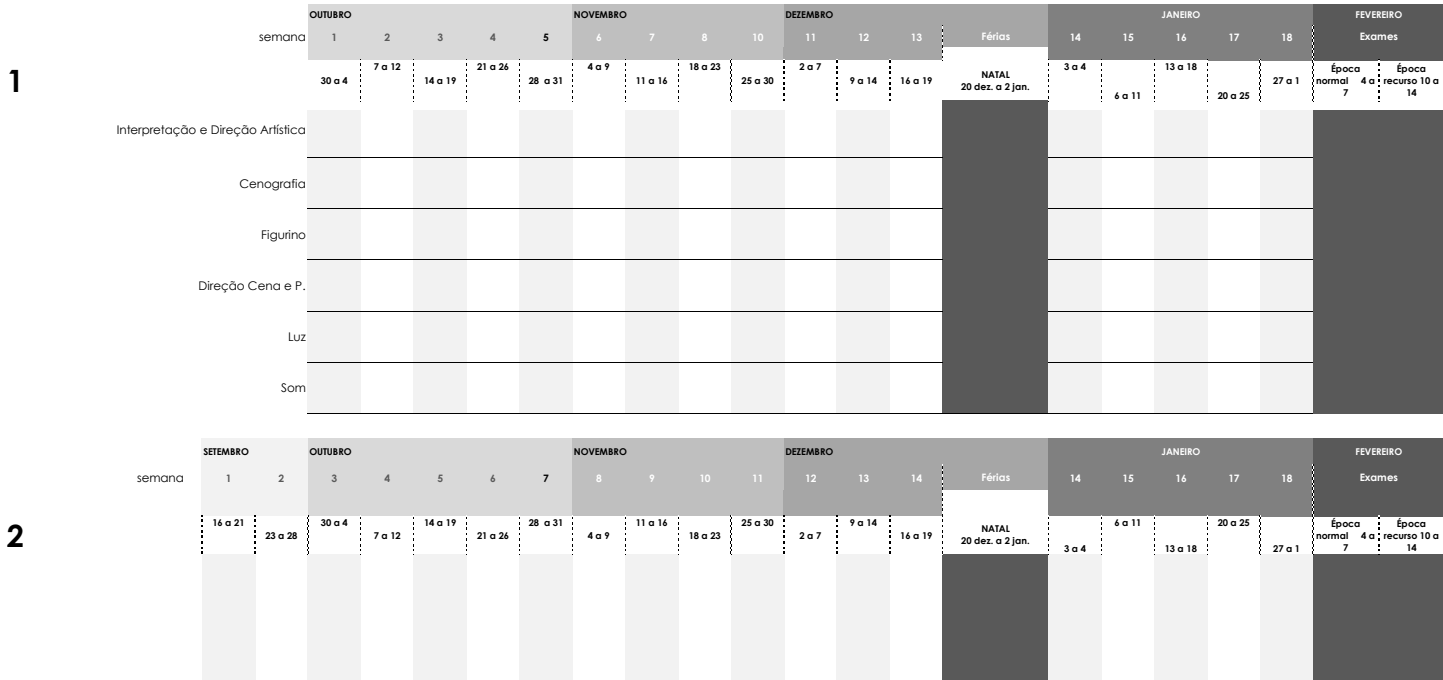

PLANIFICAÇÃO DAS ATIVIDADES DO DEPARTAMENTO DE TEATRO 2019 / 2020

LICENCIATURA EM TEATRO

1º SEMESTRE

2º SEMESTRE

MESTRADO ARTES CÉNICAS

1º SEMESTRE

2º SEMESTRE

Interrupção das atividades letivas

Natal 20 de dezembro de 2019 a 2 de janeiro de 2020
Páscoa 6 a 19 de abril de 2020

PLANIFICAÇÃO DAS ATIVIDADES DO DEPARTAMENTO DE TEATRO 2019 / 2020

LICENCIATURA EM TEATRO

2º SEMESTRE