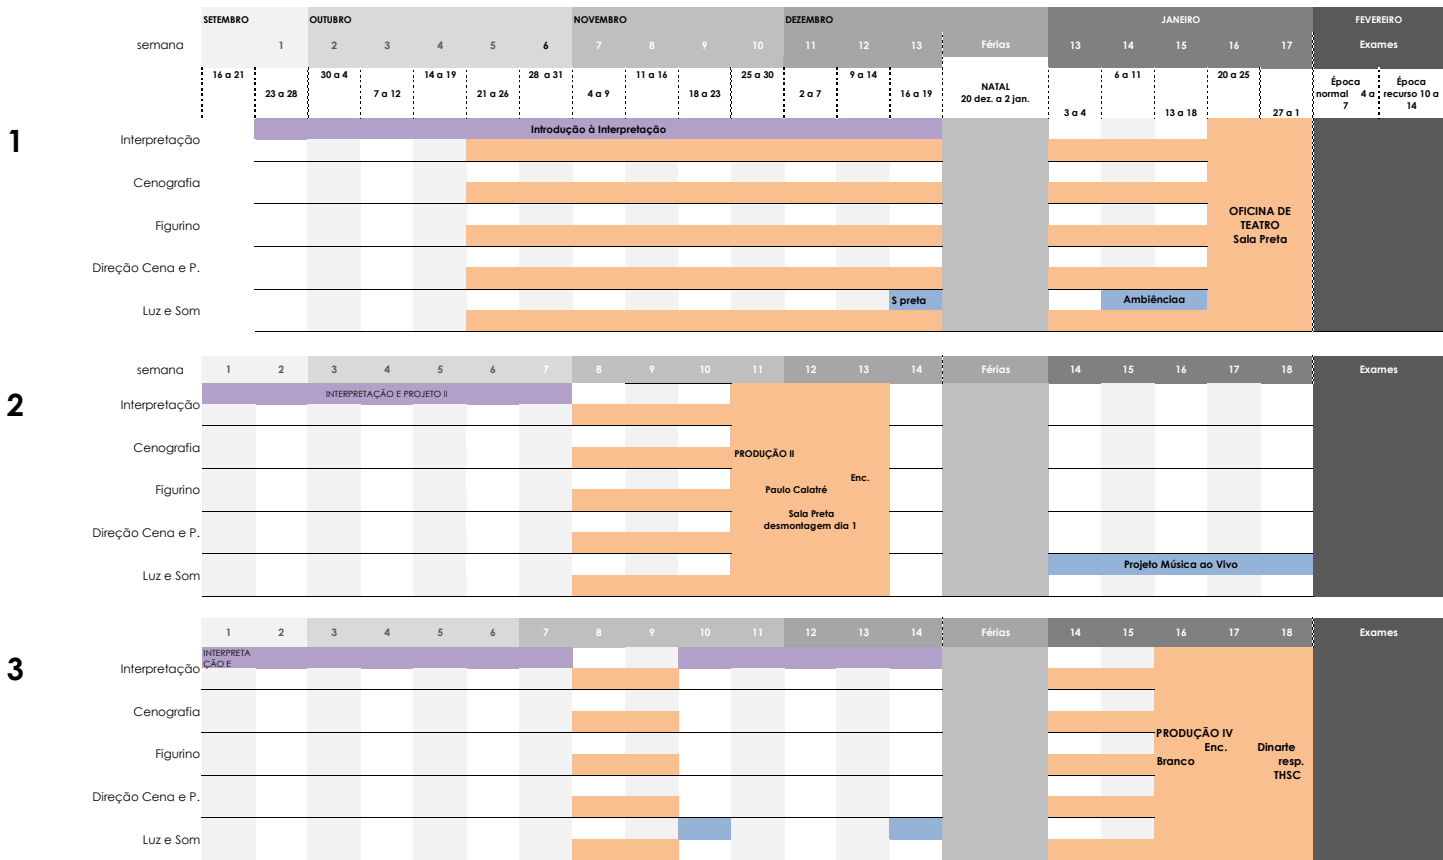

PLANIFICAÇÃO DAS ATIVIDADES DO DEPARTAMENTO DE TEATRO 2019 / 2020

LICENCIATURA EM TEATRO

1º SEMESTRE

2º SEMESTRE

MESTRADO ARTES CÉNICAS

1º SEMESTRE

2º SEMESTRE

Interrupção das atividades letivas

Natal 20 de dezembro de 2019 a 2 de janeiro de 2020
Páscoa 6 a 19 de abril de 2020

PLANIFICAÇÃO DAS ATIVIDADES DO DEPARTAMENTO DE TEATRO 2019 / 2020

LICENCIATURA EM TEATRO

2º SEMESTRE