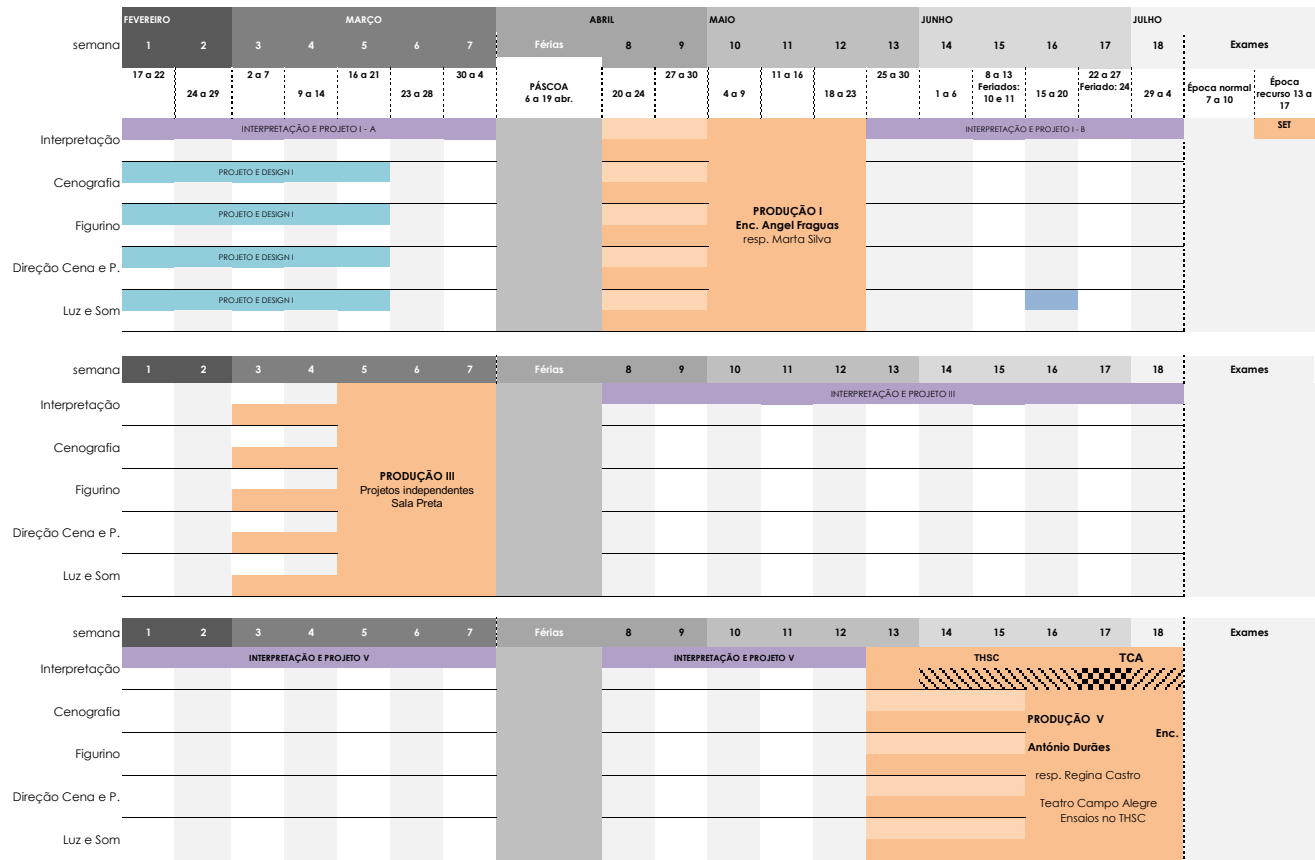

PLANIFICAÇÃO DAS ATIVIDADES DO DEPARTAMENTO DE TEATRO 2019 / 2020

LICENCIATURA EM TEATRO

1º SEMESTRE

2º SEMESTRE

MESTRADO ARTES CÉNICAS

1º SEMESTRE

2º SEMESTRE

Interrupção das atividades letivas

Natal 20 de dezembro de 2019 a 2 de janeiro de 2020
Páscoa 6 a 19 de abril de 2020

PLANIFICAÇÃO DAS ATIVIDADES DO DEPARTAMENTO DE TEATRO 2019 / 2020

LICENCIATURA EM TEATRO

2º SEMESTRE