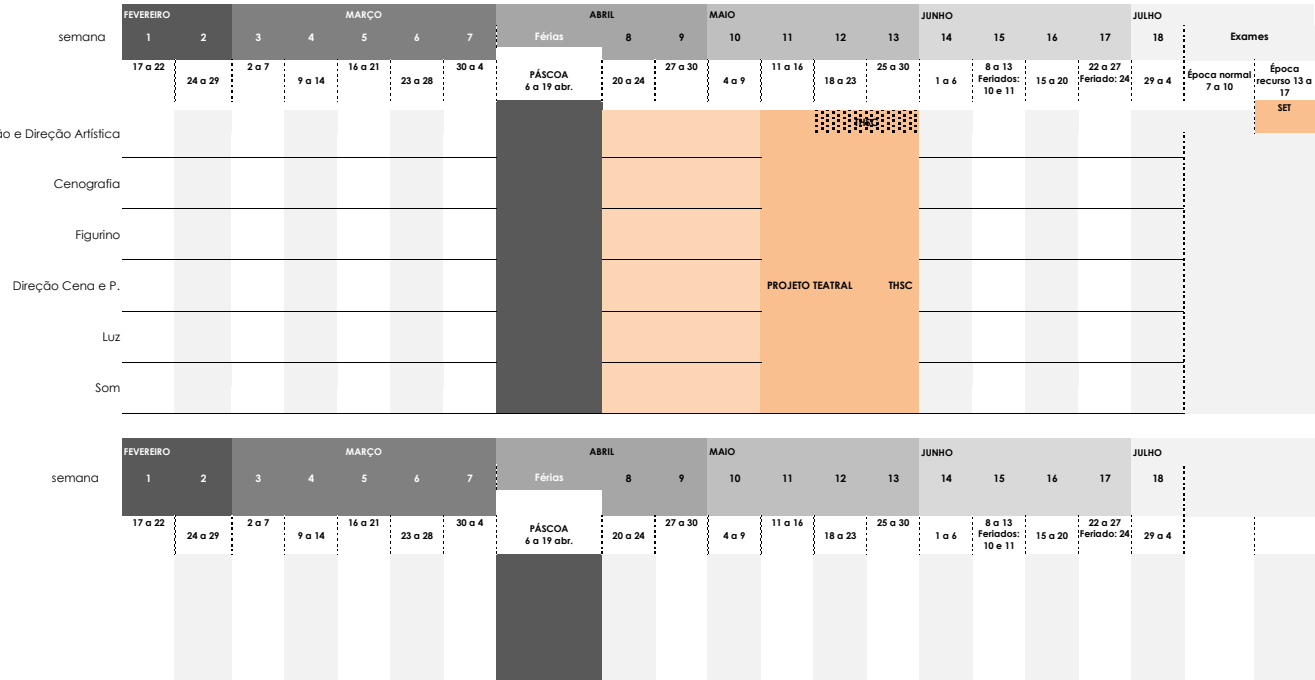

PLANIFICAÇÃO DAS ATIVIDADES DO DEPARTAMENTO DE TEATRO 2019 / 2020

LICENCIATURA EM TEATRO

1º SEMESTRE

2º SEMESTRE

MESTRADO ARTES CÉNICAS

1º SEMESTRE

2º SEMESTRE

Interrupção das atividades letivas

Natal 20 de dezembro de 2019 a 2 de janeiro de 2020
Páscoa 6 a 19 de abril de 2020

PLANIFICAÇÃO DAS ATIVIDADES DO DEPARTAMENTO DE TEATRO 2019 / 2020

LICENCIATURA EM TEATRO

2º SEMESTRE